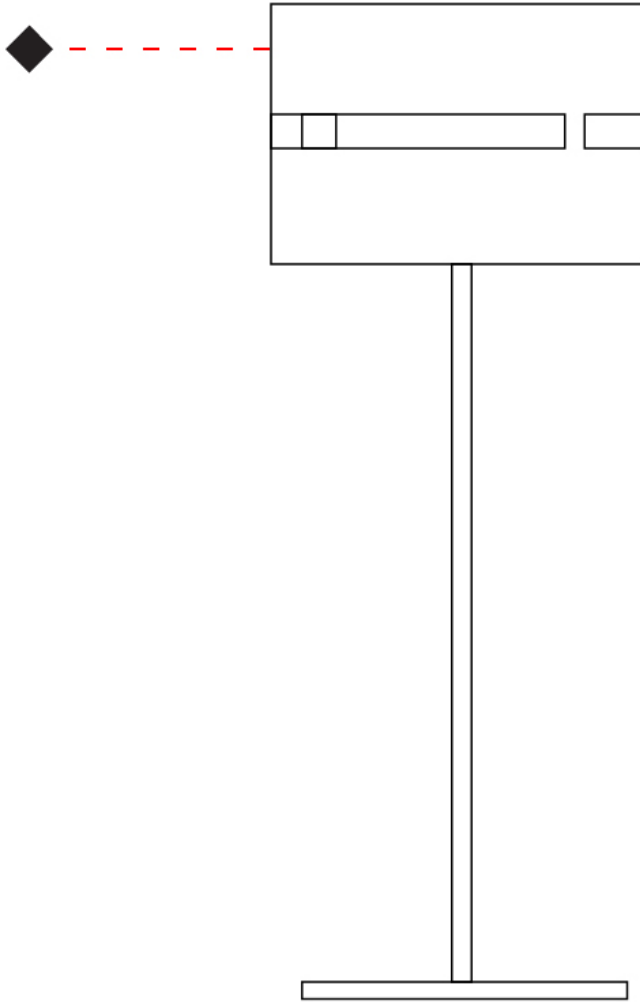

## LUZ OCULTA METAL PORTABLE

D54025-

PROJECT

TYPE

SPECIFIER

QUANTITY

DATE

D