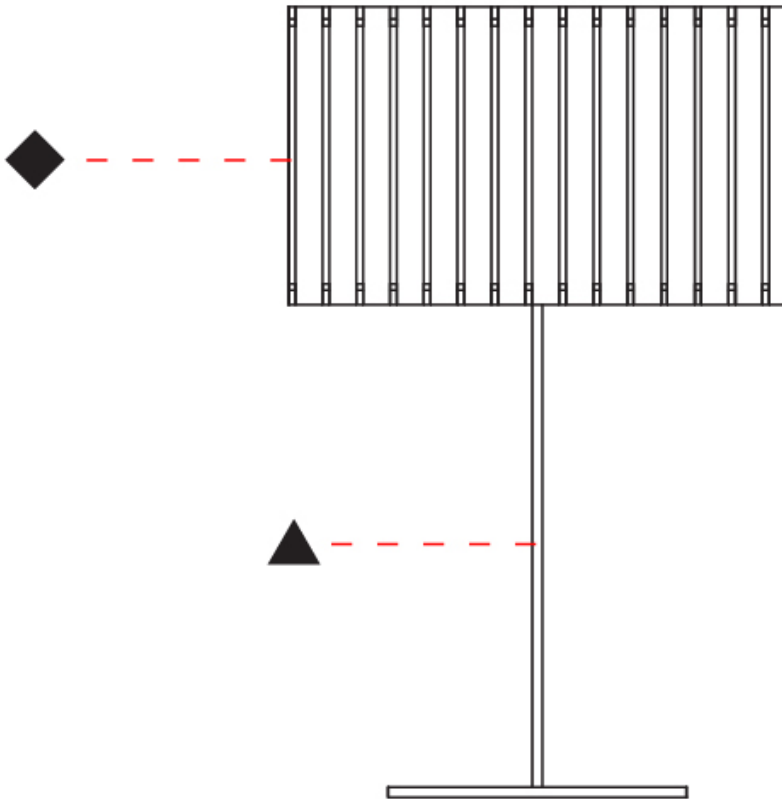

## LUZ OCULTA WOOD PORTABLE

D54036-

PROJECT

TYPE

SPECIFIER

QUANTITY

DATE

D